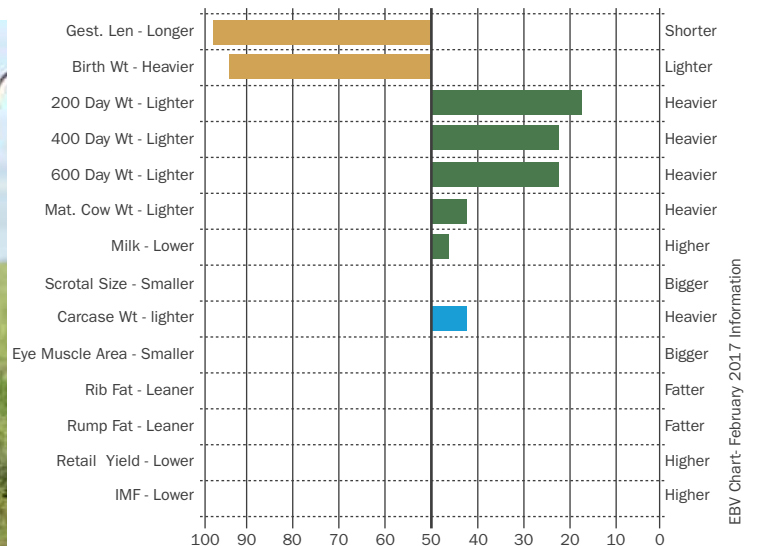

Whitebog CONVENER

Sire: Lascar Dam: Whitebog Rosie MGS: Cumbria Fury
Ear Tag: UK502146 401580 AI Code: SA0921 DOB: 10/08/2007