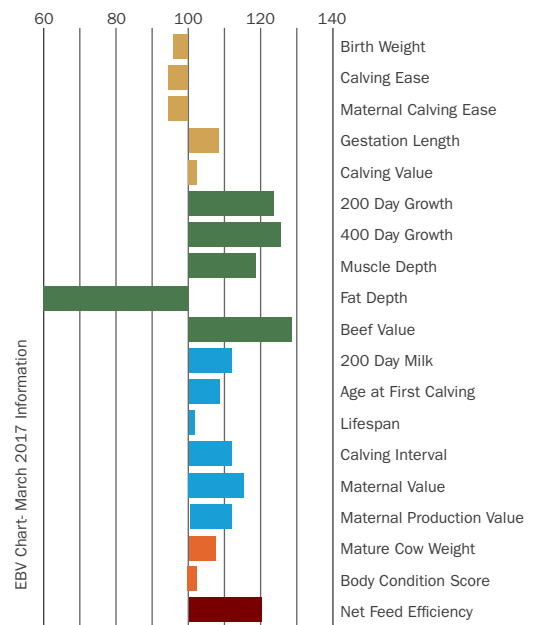

Breed Average
+8

Weighton Wold MERLIN

Sire: LCC Gravity Dam: EGL P269 MGS: SLC Freedom
 Ear Tag: UK142374 501560 AI Code: ST0974 DOB: 14/03/2011

Crugeran LLEWELYN

Sire: JRI Top Secret Dam: Hooks Pepe MGS: BFCK Cherokee CNYN 4912
 Ear Tag: UK702625 501761 AI Code: ST0975 DOB: 09/03/2010