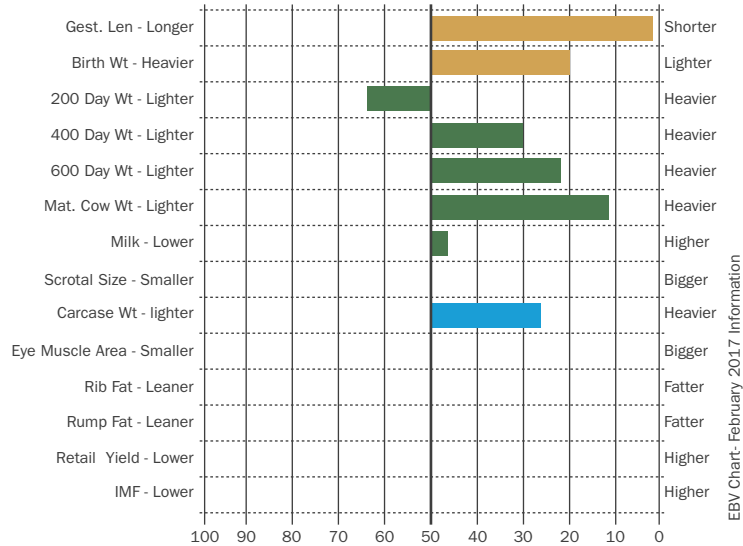

Bacardi HERBIE

Sire: Cleuchhead Yoda Dam: Cleuchhead Delilah 2nd MGS: Cleuchhead Midnight
Ear Tag: UK564298 400080 AI Code: SA0904 DOB: 05/04/2012