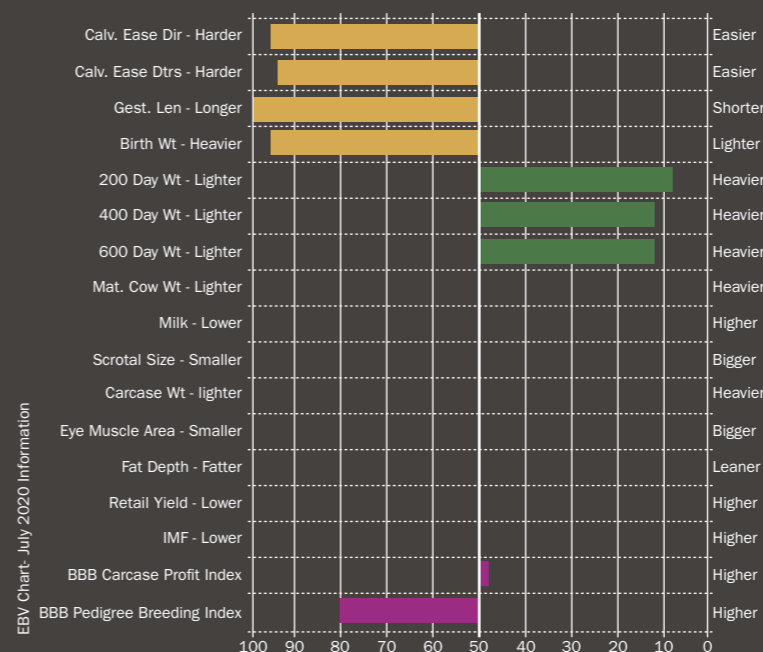

Silverwood **MAINMAN**

Sire: Auchenlay Hitman Dam: Grangeford Hazel Ear Tag: UK942210313797 AI Code: BB1621

| | | | | | |
|----------------------|------------|-----|----------------------------------|------|------------|
| GESTATION LENGTH (D) | Longer | 285 | <div style="width: 100%;"></div> | 279 | Shorter |
| CALVING EASE (%) | Harder | 92 | <div style="width: 100%;"></div> | 97.4 | Easier |
| CALF VIGOUR (UNITS) | - Vigorous | 1 | <div style="width: 100%;"></div> | 1.22 | + Vigorous |
| CALF QUALITY (%) | Poorer | 80 | <div style="width: 100%;"></div> | 93.0 | Excellent |
| BIRTH WEIGHT (KG) | Lighter | 0 | <div style="width: 100%;"></div> | 0.51 | Heavier |
| CALF COLOUR (%) | Poorer | 80 | <div style="width: 100%;"></div> | 96 | Desirable |

LATEST PROGENY PICTURES

British Blue

£40.10 **£40.10** £0.00
 EMI — **CBI** — MVI

AVOCAT DE TEHOEGNE

MacG
Jan 19

Bedgebury KENT

Sire: Germinal De Fooz Dam: Bedgebury Fancy Pants MGS: Ballygrange Alex
 D.O.B: 29/05/2015 Ear Tag: UK260220 501912 AI Code: BB1526

British Blue

Wayne Hutchinson
2017
BEDGEBURY KENT

Avocat De TEHOEGNE

Sire : Hazard Vd Pannemeers Dam : Pamoison De Tohogne Tag Number : BE858773964 AI Code : BB1664

| | | | | |
|----------------------|------------|-----|------|------------|
| GESTATION LENGTH (D) | Longer | 285 | 284 | Shorter |
| CALVING EASE (%) | Harder | 92 | 99.0 | Easier |
| CALF VIGOUR (UNITS) | - Vigorous | 1 | 1.20 | + Vigorous |
| CALF QUALITY (%) | Poorer | 80 | 84.1 | Excellent |
| BIRTH WEIGHT (KG) | Lighter | 0 | 0.40 | Heavier |
| CALF COLOUR (%) | Poorer | 80 | 99 | Desirable |